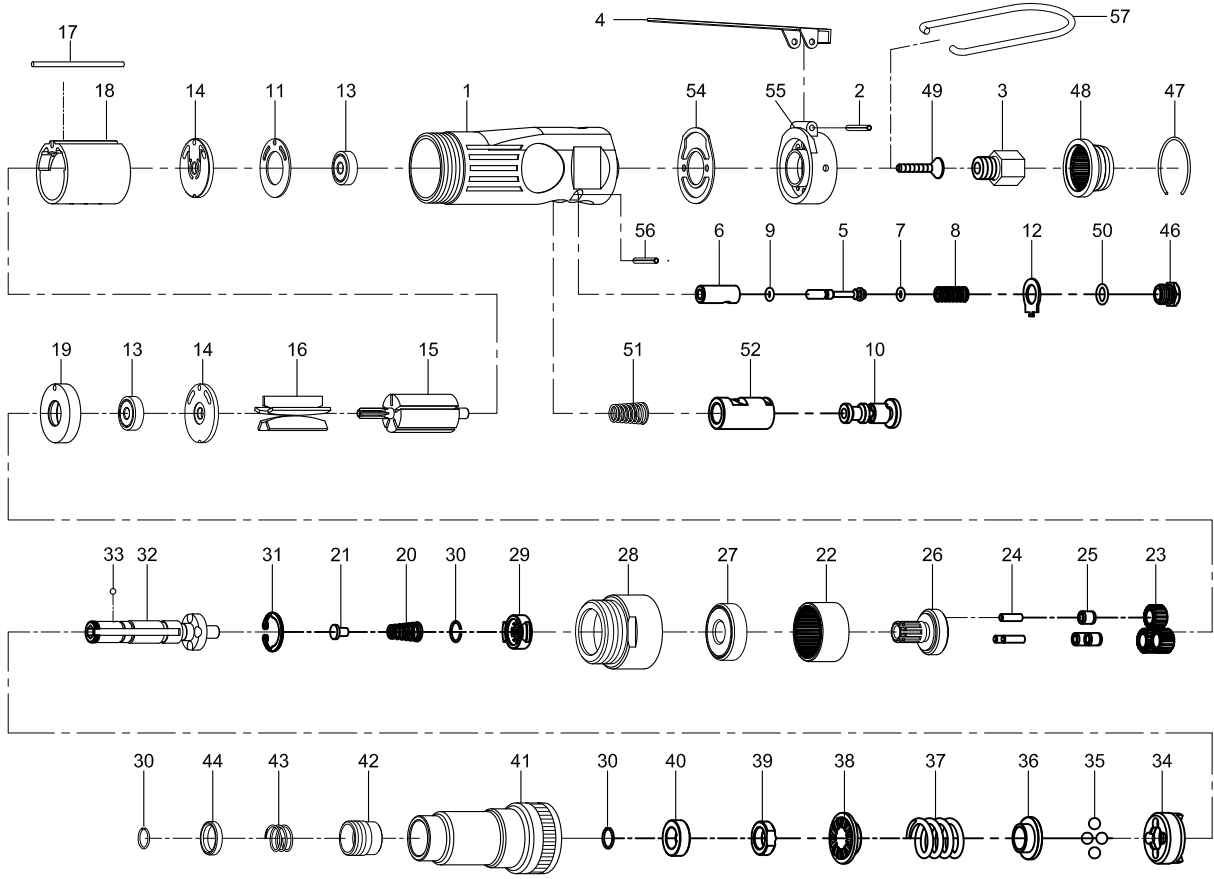

OS-842 **GAV** HAVALI TORNAVİDA

No.	Part No.	Parça Adı	No.	Part. No.	Parça Adı
1	84201	Housing	29	80229	Drive Dog
2	30102	Spring Pin	30	80230	Retaining Ring (3)
3	51203	Air Inlet	31	80231	Retaining Ring
4	84204	Throttle Lever	32	80232	Cam Spindle
5	84205	Valve Stem	33	40145	Steel Ball
6	84206	Valve	34	80234	Clutch Carrier
7	OR00305200	O-Ring	35	80235	Steel Ball (4)
8	30108	Spring	36	80236	Washer
9	84209	O-Ring	37	80237	Spring
10	84210	Reverse Lever	38	80238	Washer
11	80211	Motor Gasket	39	80239	Adjust Nut
12	84212	Reverse Retainer	40	80240	Spacer
13	030113	Ball Bearing (2)	41	80241	Clutch Housing
14	80214	End Plate (2)	42	80242	Ball Retainer
15	80215	Rotor	43	80243	Spring
16	80216	Rotor Blade (5)	44	80244	Washer
17	80217-13	Pin	46	84246	Throttle Valve Plug
18	80218-22	Cylinder	47	51229	Retaining Ring
19	80219	Spacer	48	51206	Exhaust Deflector
20	80220	Spring	49	84249	Screw (2)
21	80221	Spring Guide	50	40134-12	O-Ring
22	80222	Internal Gear	51	84251	Spring
23	80223	Planet Gear (3)	52	84252	Reverse Bushing
24	30124	Pin (3)	54	84254	Rear Gasket
25	80225	Bushing (3)	55	84255	Rear Cover
26	80226	Work Spindle	56	40337	Spring Pin
27	080227	Ball Bearing	57	84257	Hook
28	80228	Clamp Nut			